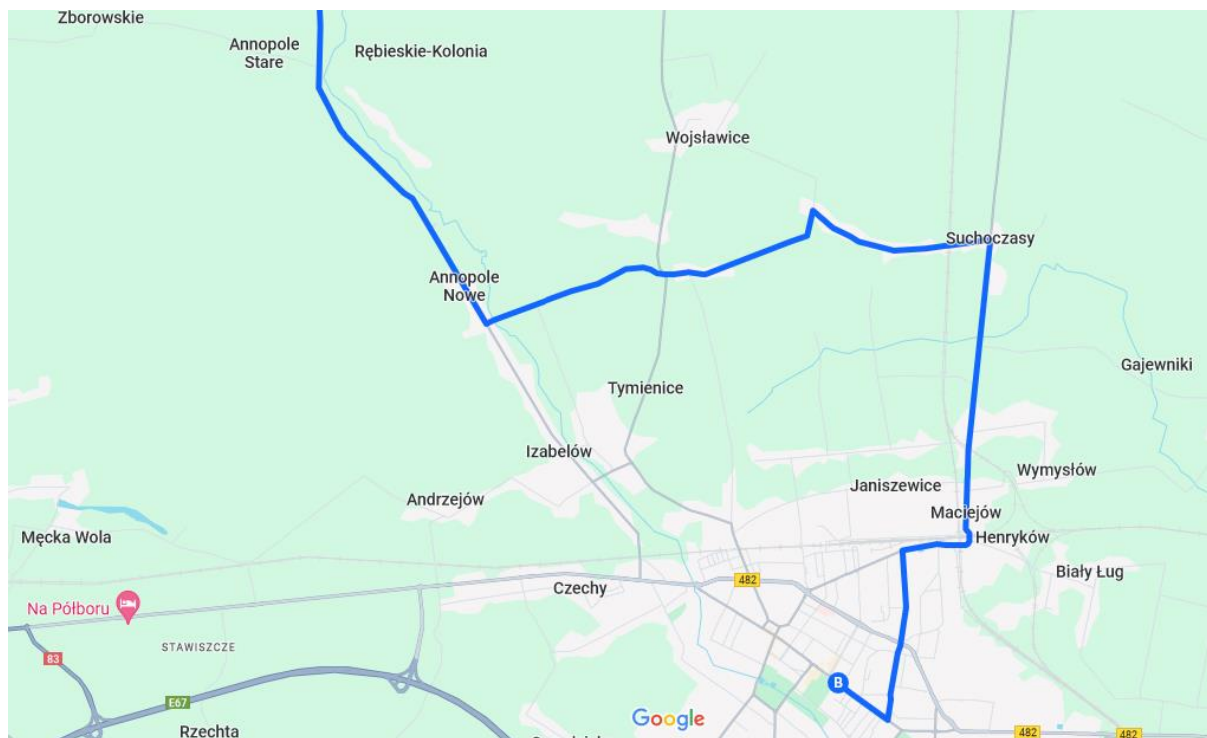

### ŁÓDŹ - JAWORZNO 26 - 28 czerwca 2024

UCI UNION CYCLISTE INTERNATIONALE

UCI EUROPE TOUR

## GMINA ZDUŃSKAWOLA

26 CZERWCA 2024 r.	Orientacyjne godziny przejazdu		
ANNOPOLE STARE	12:08	12:13	12:17
ANNOPOLE NOWE	12:11	12:16	12:21
IZABELÓW	12:14	12:18	12:24
TYMIENICE	12:14	12:18	12:24
KORCZEW	12:16	12:21	12:26
WÓLKA WOJSŁAWSKA	12:19	12:24	12:29
SUCHOCZASY	12:21	12:26	12:31
OCHRAŃIEW	12:25	12:30	12:35
MACIEJÓW	12:26	12:31	12:37
ZDUŃSKA WOLA, ul. Łaska, z prawej Zespół Szkół Elektronicznych im. Stanisława Staszica w Zduńskiej Woli	12:31	12:37	12:43

## **UWAGA UWAGA**

Już w dniach 26 – 28 czerwca br. będziemy mogli oglądać zmagania uczestników **35. Międzynarodowego Wyścigu Kolarskiego „Solidarności” i Olimpijczyków.**

Na Państwa terenie będziemy w dniu 26 czerwca etapem z Łodzi do Zduńskiej Woli.